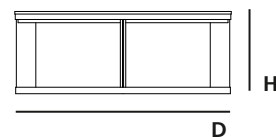

TECHNICAL | TÉCNICO | TÉCNICO

LDN06

DIMENSIONS | DIMENSÕES | DIMENSIONES mm

W 1000 H 380 D 1000
W 39,4" H 15,0" D 39,4"

PACKAGING | EMBALAGEM | EMBALAJE

VOLUME | VOLUME | VOLUMEN
0,5 m3 | 17,7 ft3 (Packed) | (Embalado) | (Embalado)

WEIGHT | PESO | PESO
70 kg | 154,3 lbs (packed in reinforced carton case)
(embalado em caixa de cartão reforçada)
(embalado en caja de cartón reforzada)